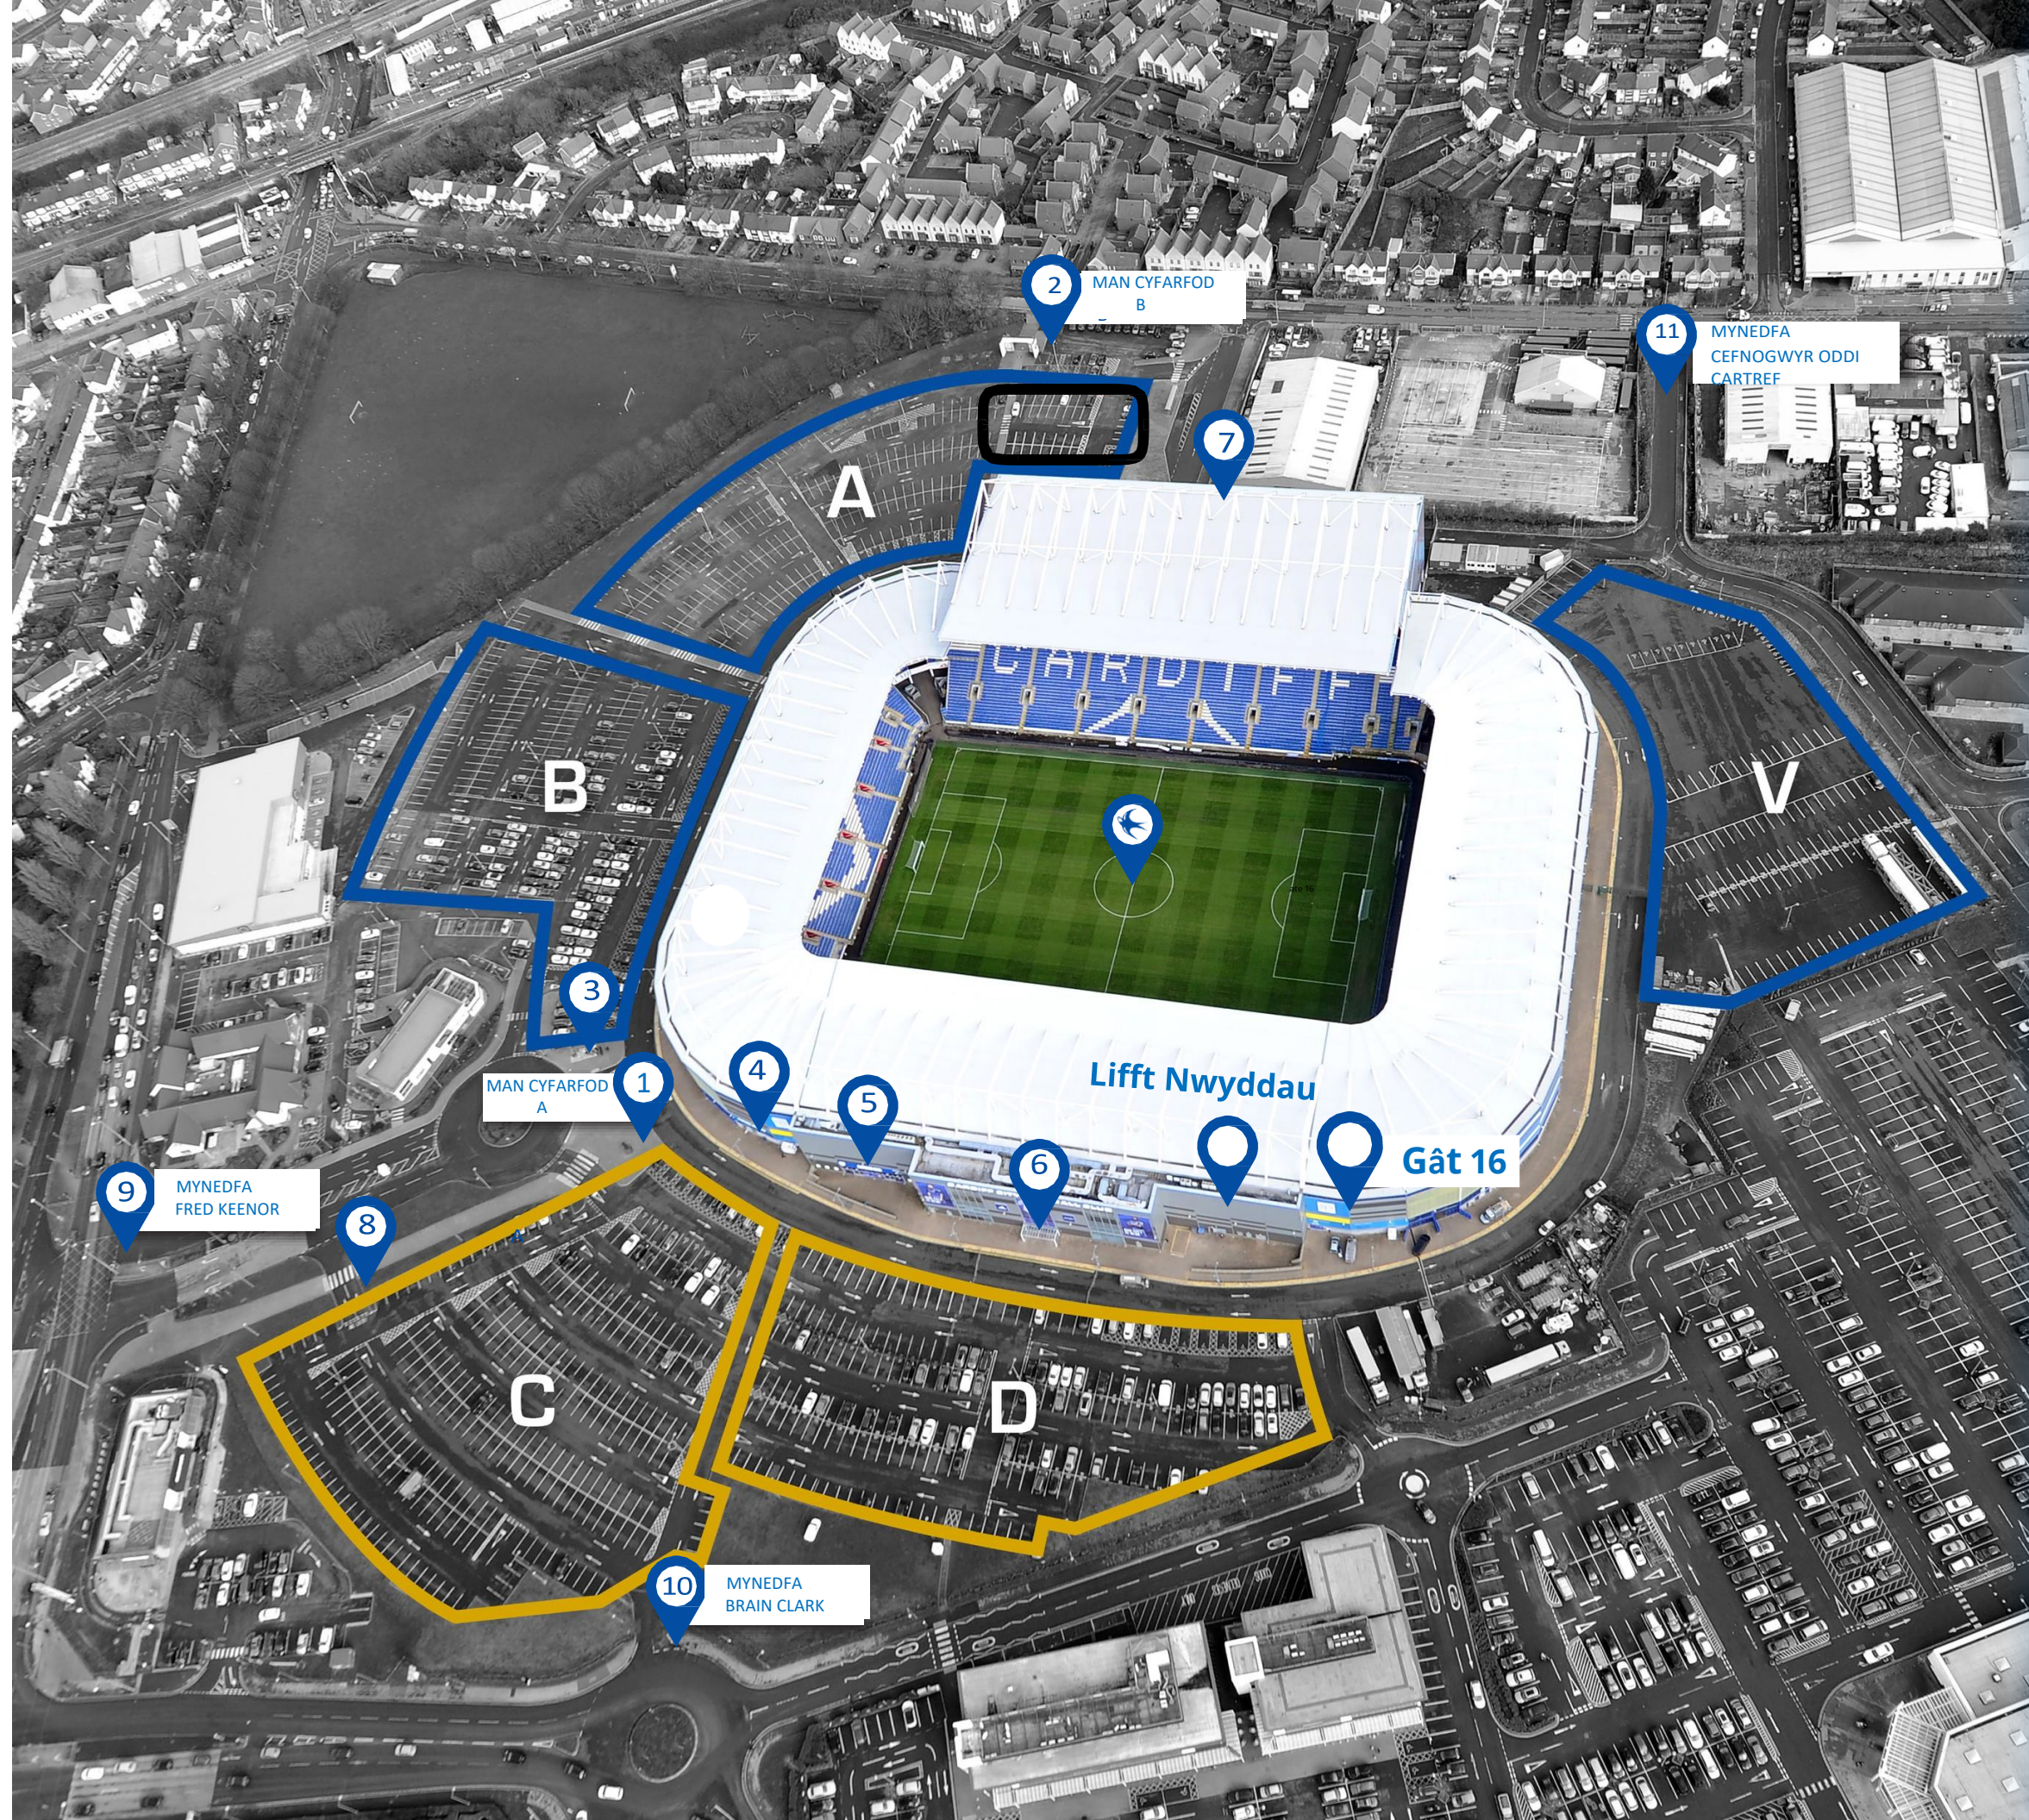

MAP STADIWM DINAS CAERDYDD

- Clwb Pêl-droed Dinas Caerdydd
- **1** Man Cyfarfod A: Cerflun Fred Keenor
- **2** Man Cyfarfod B: Gatau Ninian
- **3** Gorsaf Nextbike
- **4** Swyddfa Docynnau
- **5** Archfarchnad
- **6** Prif Dderbynfa
- **7** Derbynfa Ninian
- **8** PaTh / Bws Gwennol Gollwng a Chodi
- **9** Mynedfa Fred Keenor
- **10** Mynedfa Brian Clark
- **11** Mynedfa Cefnogwyr oddi Cartref

AR GYFER NEWYDDION,
TOCYNNAU A
GWYBODAETH,
YMWELWCH
CARDIFFCITYFC.CO.UK