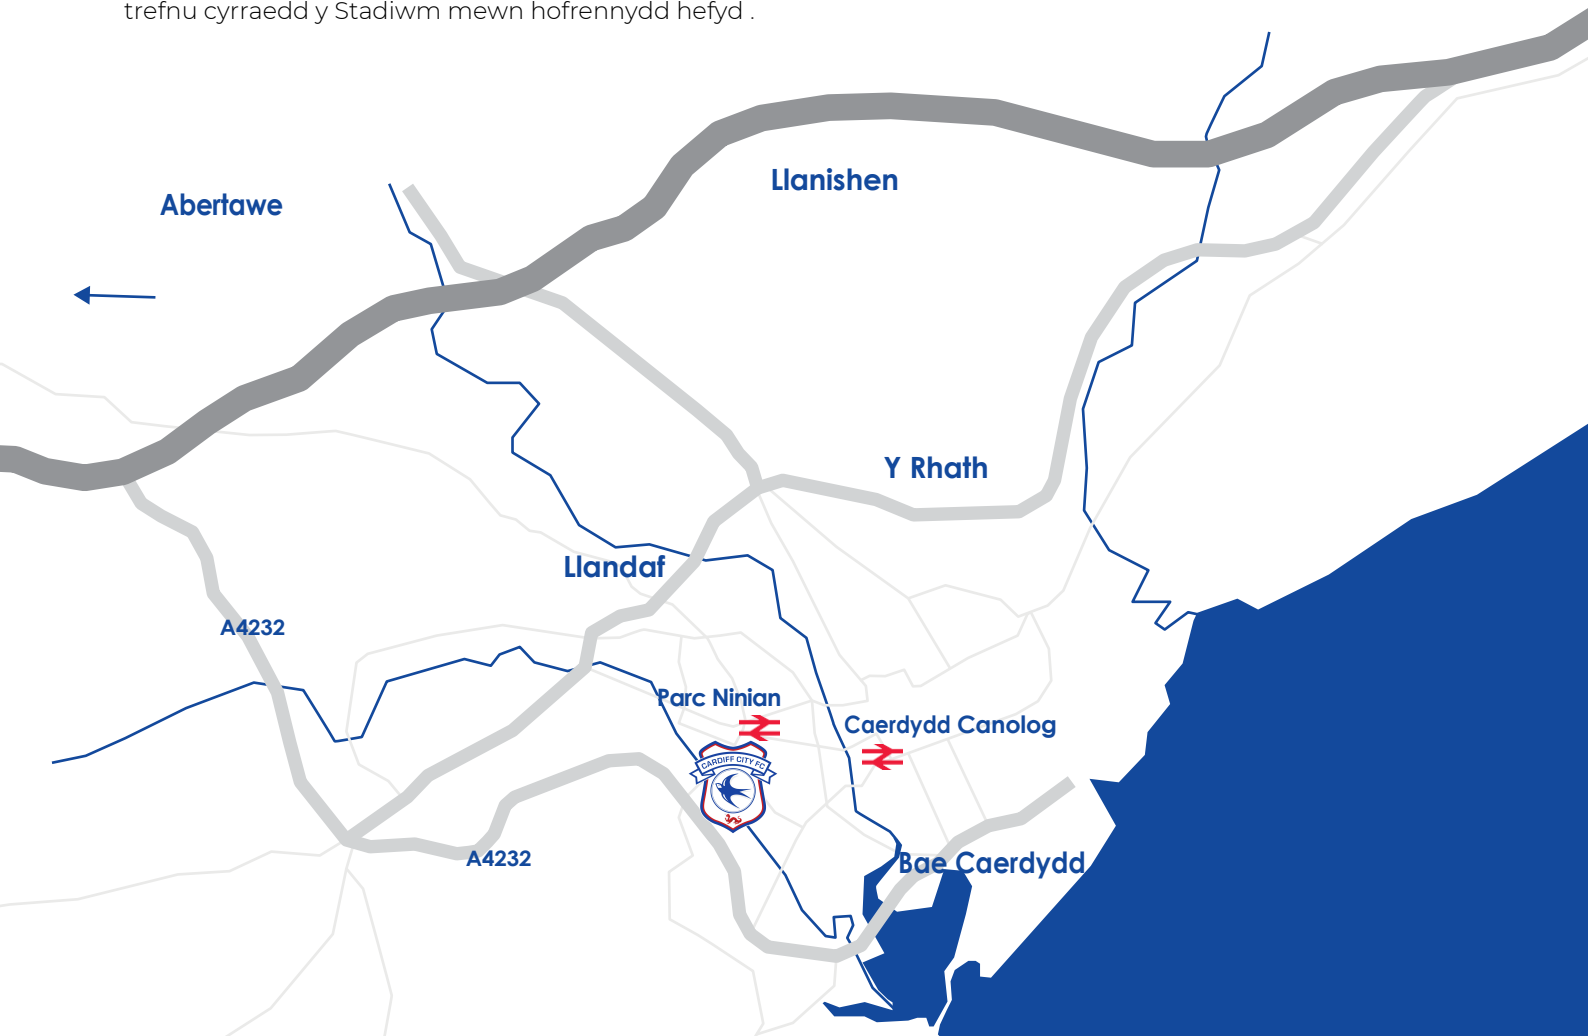

Gyrru o'r Gorllewin

Gadewch yr M4 ar gyffordd 33. Ar y gylchfan, cymerwch y 3ydd allanfa i'r A4232 gydag arwydd Penarth. Ar ôl 6 milltir gadaewch yr A4232, gan ddilyn yr arwydd i Stadiwm Dinas Caerdydd. Ar y gylchfan cymerwch yr allanfa gyntaf i Ffordd Leckwith (B4267 wedi'i harwyddo i Ganol y Ddinas). Mae Stadiwm Dinas Caerdydd ar y dde.

Ar y Bws

Mae gwasanaeth bws rheolaidd i Stadiwm Dinas Caerdydd o Orsaf Fysiau Caerdydd Canolog. Mae bysiau rhif 1, 8, 95, X91, X1 a 95B yn aros gerllaw, y niferoedd mwyaf uniongyrchol yw 1, 2, 4, 95A, 95B a 95C. Cysylltwch â Bws Caerdydd am ragor o wybodaeth.

Ar y Trên

Dim ond taith 2 filltir mewn tacsï o orsaf reilffordd Caerdydd Canolog yw Stadiwm Dinas Caerdydd. Mae trenau rheolaidd i Lundain (Paddington), Reading, Swindon, Bryste, Portsmouth, Southampton, Weymouth a Gorllewin Cymru, gyda chysylltiadau hawdd â'r rhan fwyaf o ardaloedd y DU. Cysylltwch â National Rail am ragor o wybodaeth.

Mewn Awyren

Mae Maes Awyren Caerdydd tua 11 milltir i ffwrdd o Stadiwm Dinas Caerdydd, gyda chysylltiadau trafniadaeth gyhoeddus da, ceir llogi a gwasanaethau tacsï. Gellir trefnu cyrraedd y Stadiwm mewn hofrennydd hefyd.

Stadiwm Dinas
Caerdydd
Ffordd Leckwith
Caerdydd
CF11 8AZ

LI. LI.

Cod Post: CF11 8AZ

Casnewydd