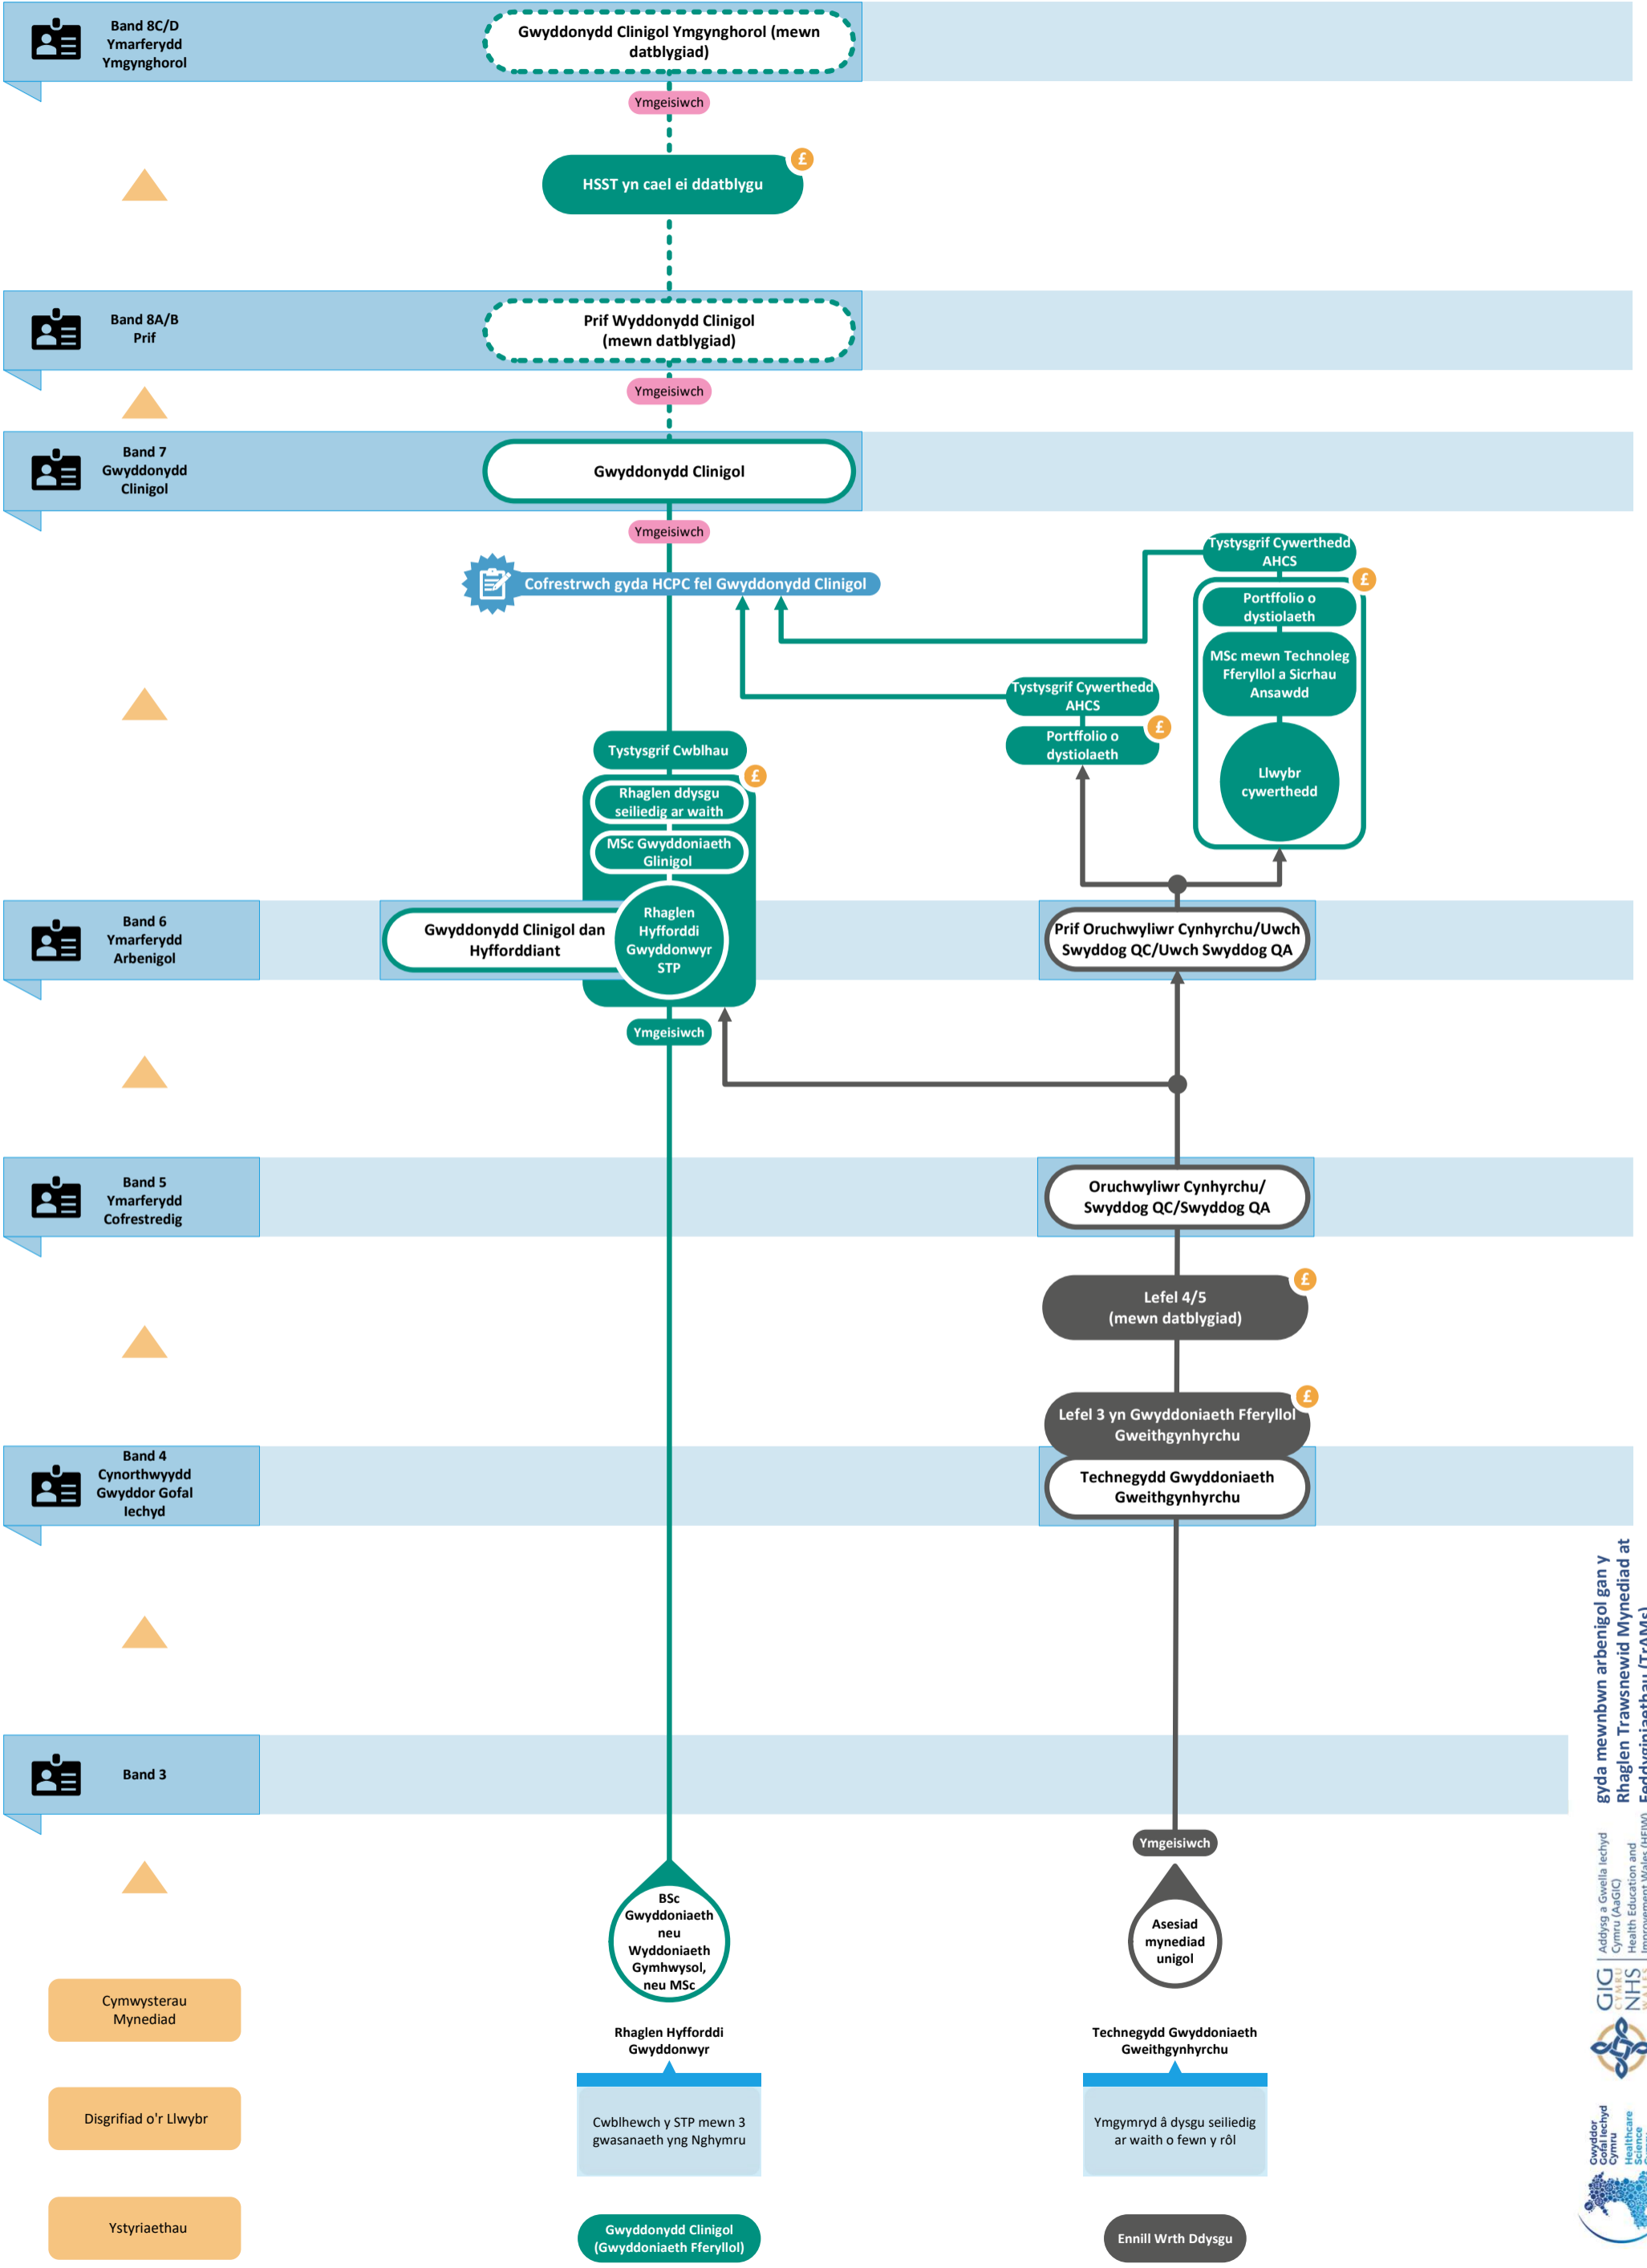

Gyrfaoedd Gwyddor Fferyllol y GIG yn Nghymru

Dilynwch y map hwn o'r gwaelod i'r brig

Rôl y GIG

Cofrestru

Cyllid ar Gael

Ddim ar gael ym mhob ardal/achos

gyda mewnbwn arbenigol gan y Rhaglen Trawsnewid Mynediad at Feddygiaethau (TrAMS)

GIG Addysg a Gwellia Iechyd Cymru (AsGIC) Health Education and Improvement Wales (HEIW)

GIG CYMRU CYMRU NHS WELLS

Gwyddor Cefal Iechyd Cymru Healthcare Improvement Cymru