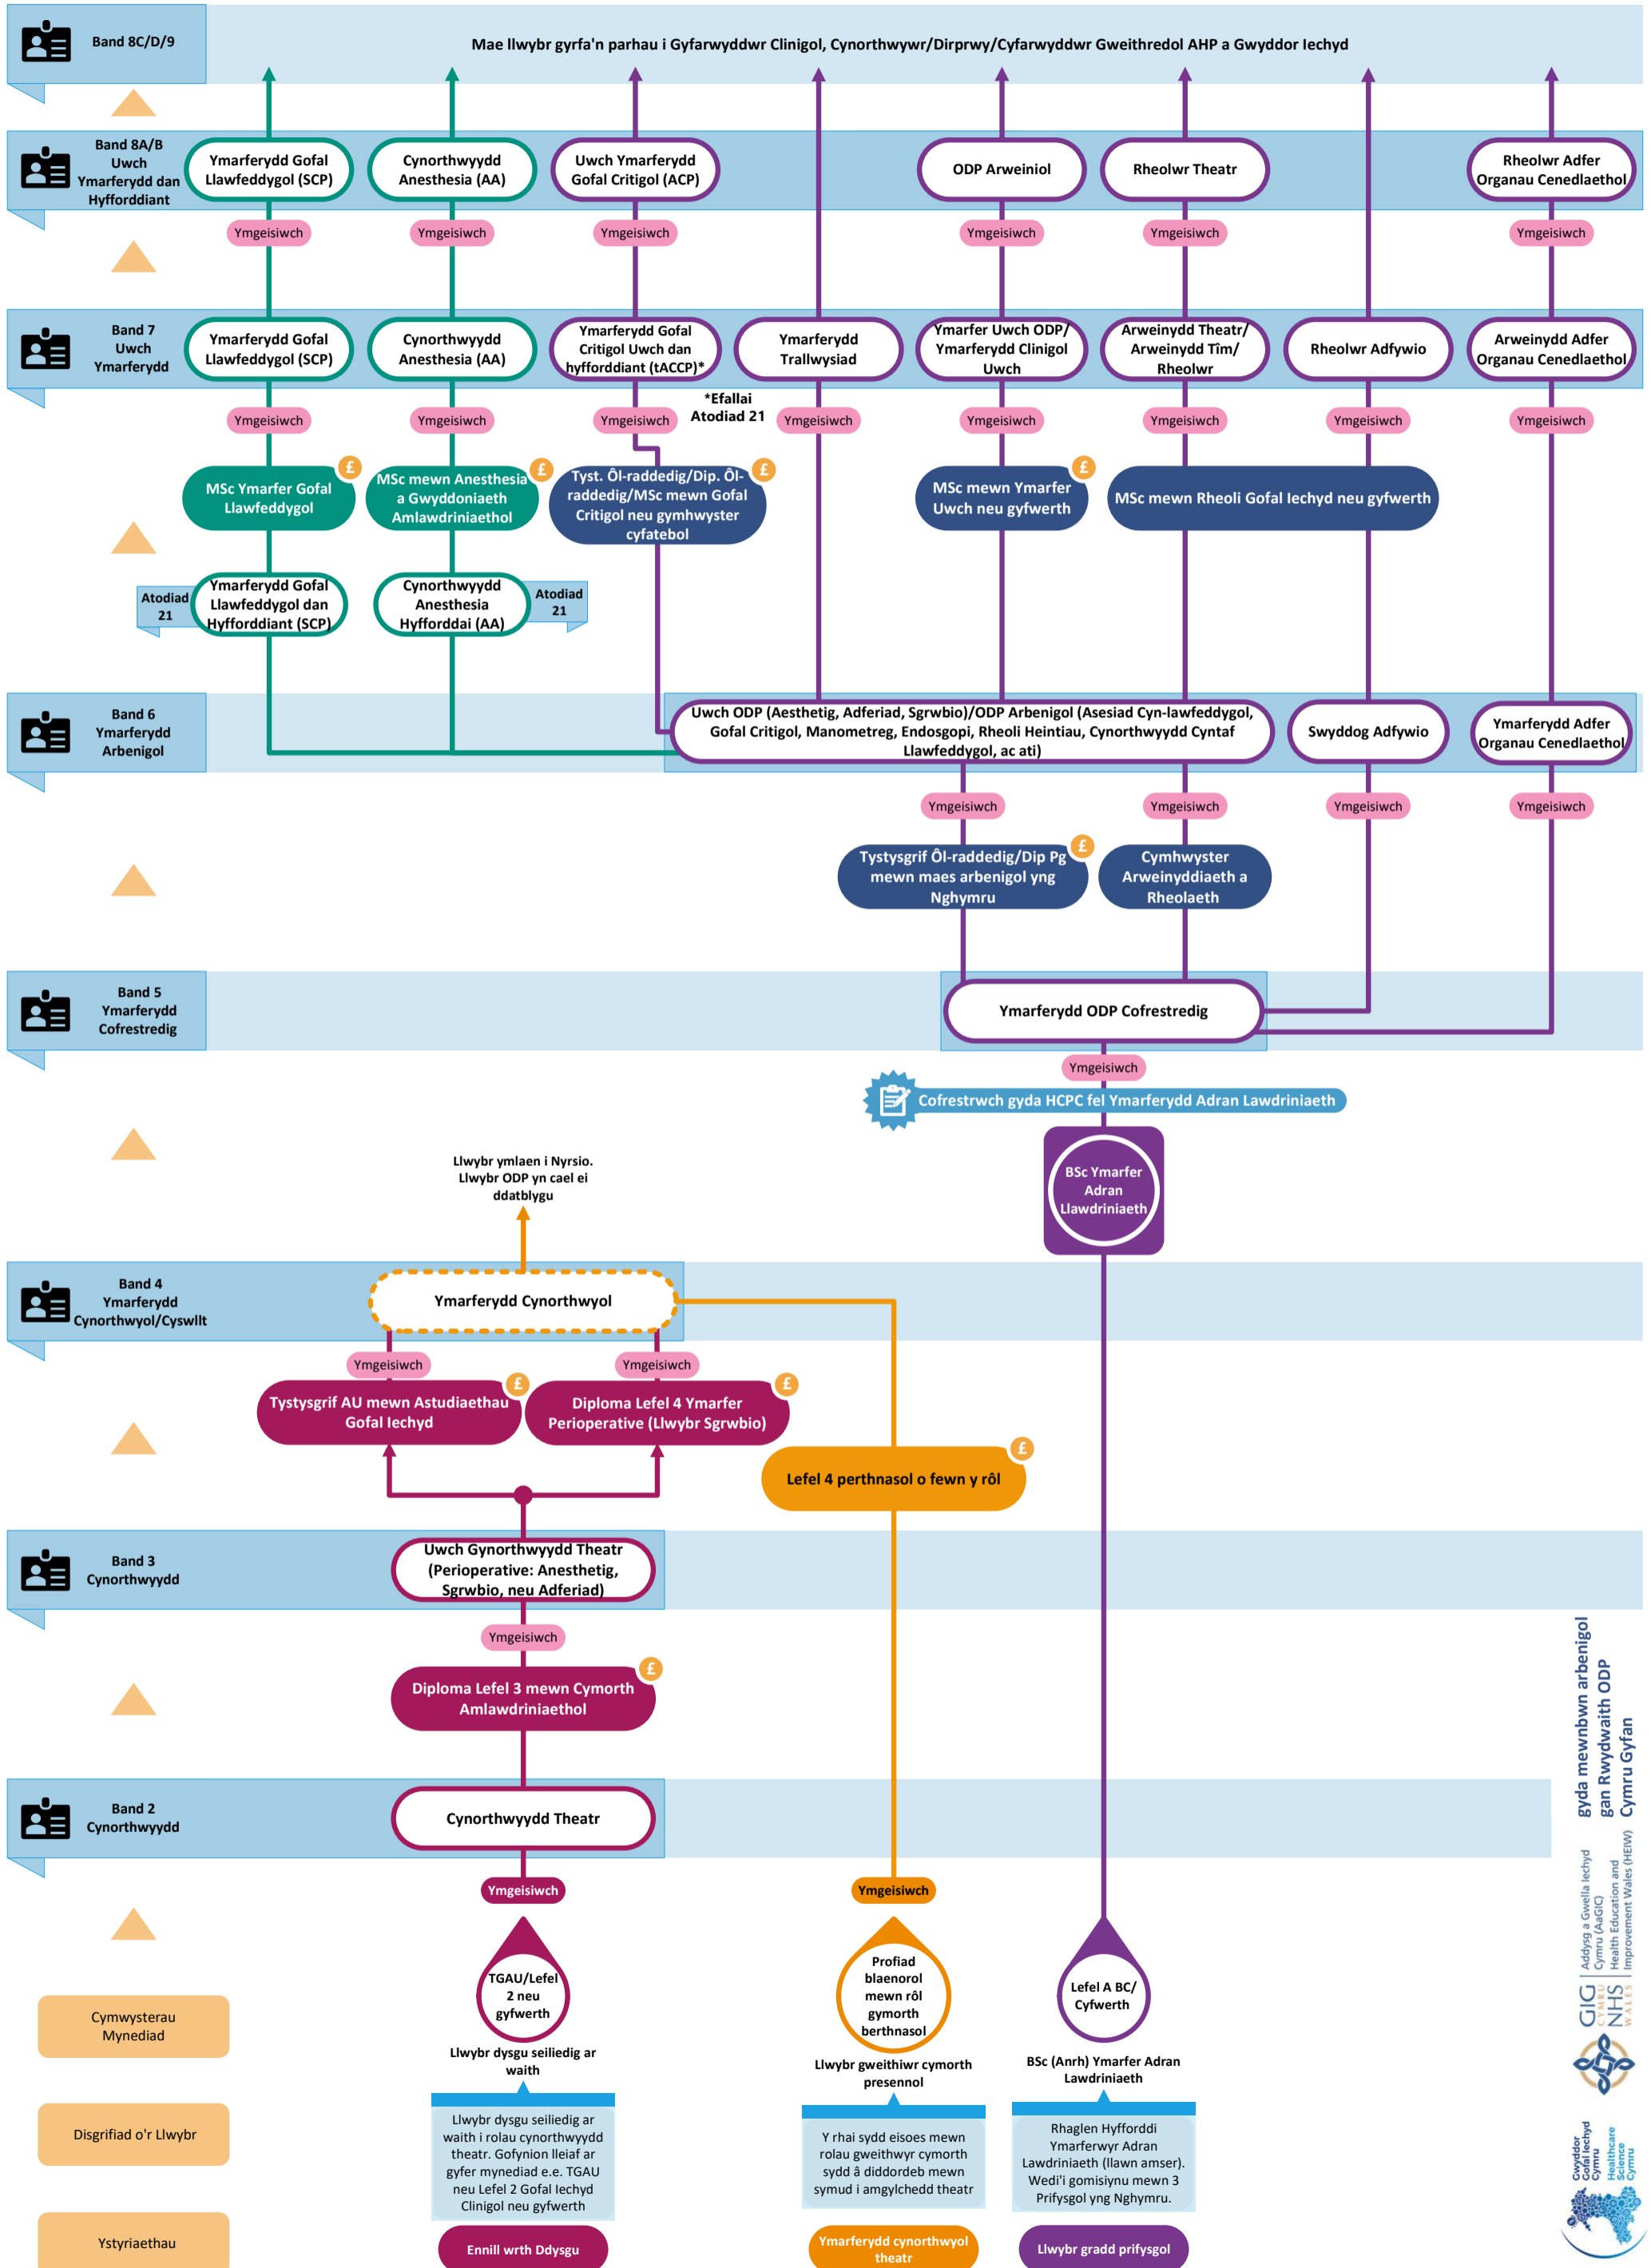

Gyrfaedd Ymarferydd Adran Lawdriniaeth yn GIG Cymru

Dilynwch y map hwn o'r gwaelod i'r brig

Rôl y GIG

Cofrestru

Cyllid ar Gael

Ddim ar gael ym mhob ardal/achos

gyda mewnbwn arbenigol gan Rwydwaith ODP Cymru Gyfan

Addysg a Gwellia Iechyd Cymru (AaGIC) Health Education and Improvement Wales (HEIW)

GIG CYMRU NHS WALES

Gwyddor Gofal Iechyd Cymru Healthcare Improvement Wales Cymru