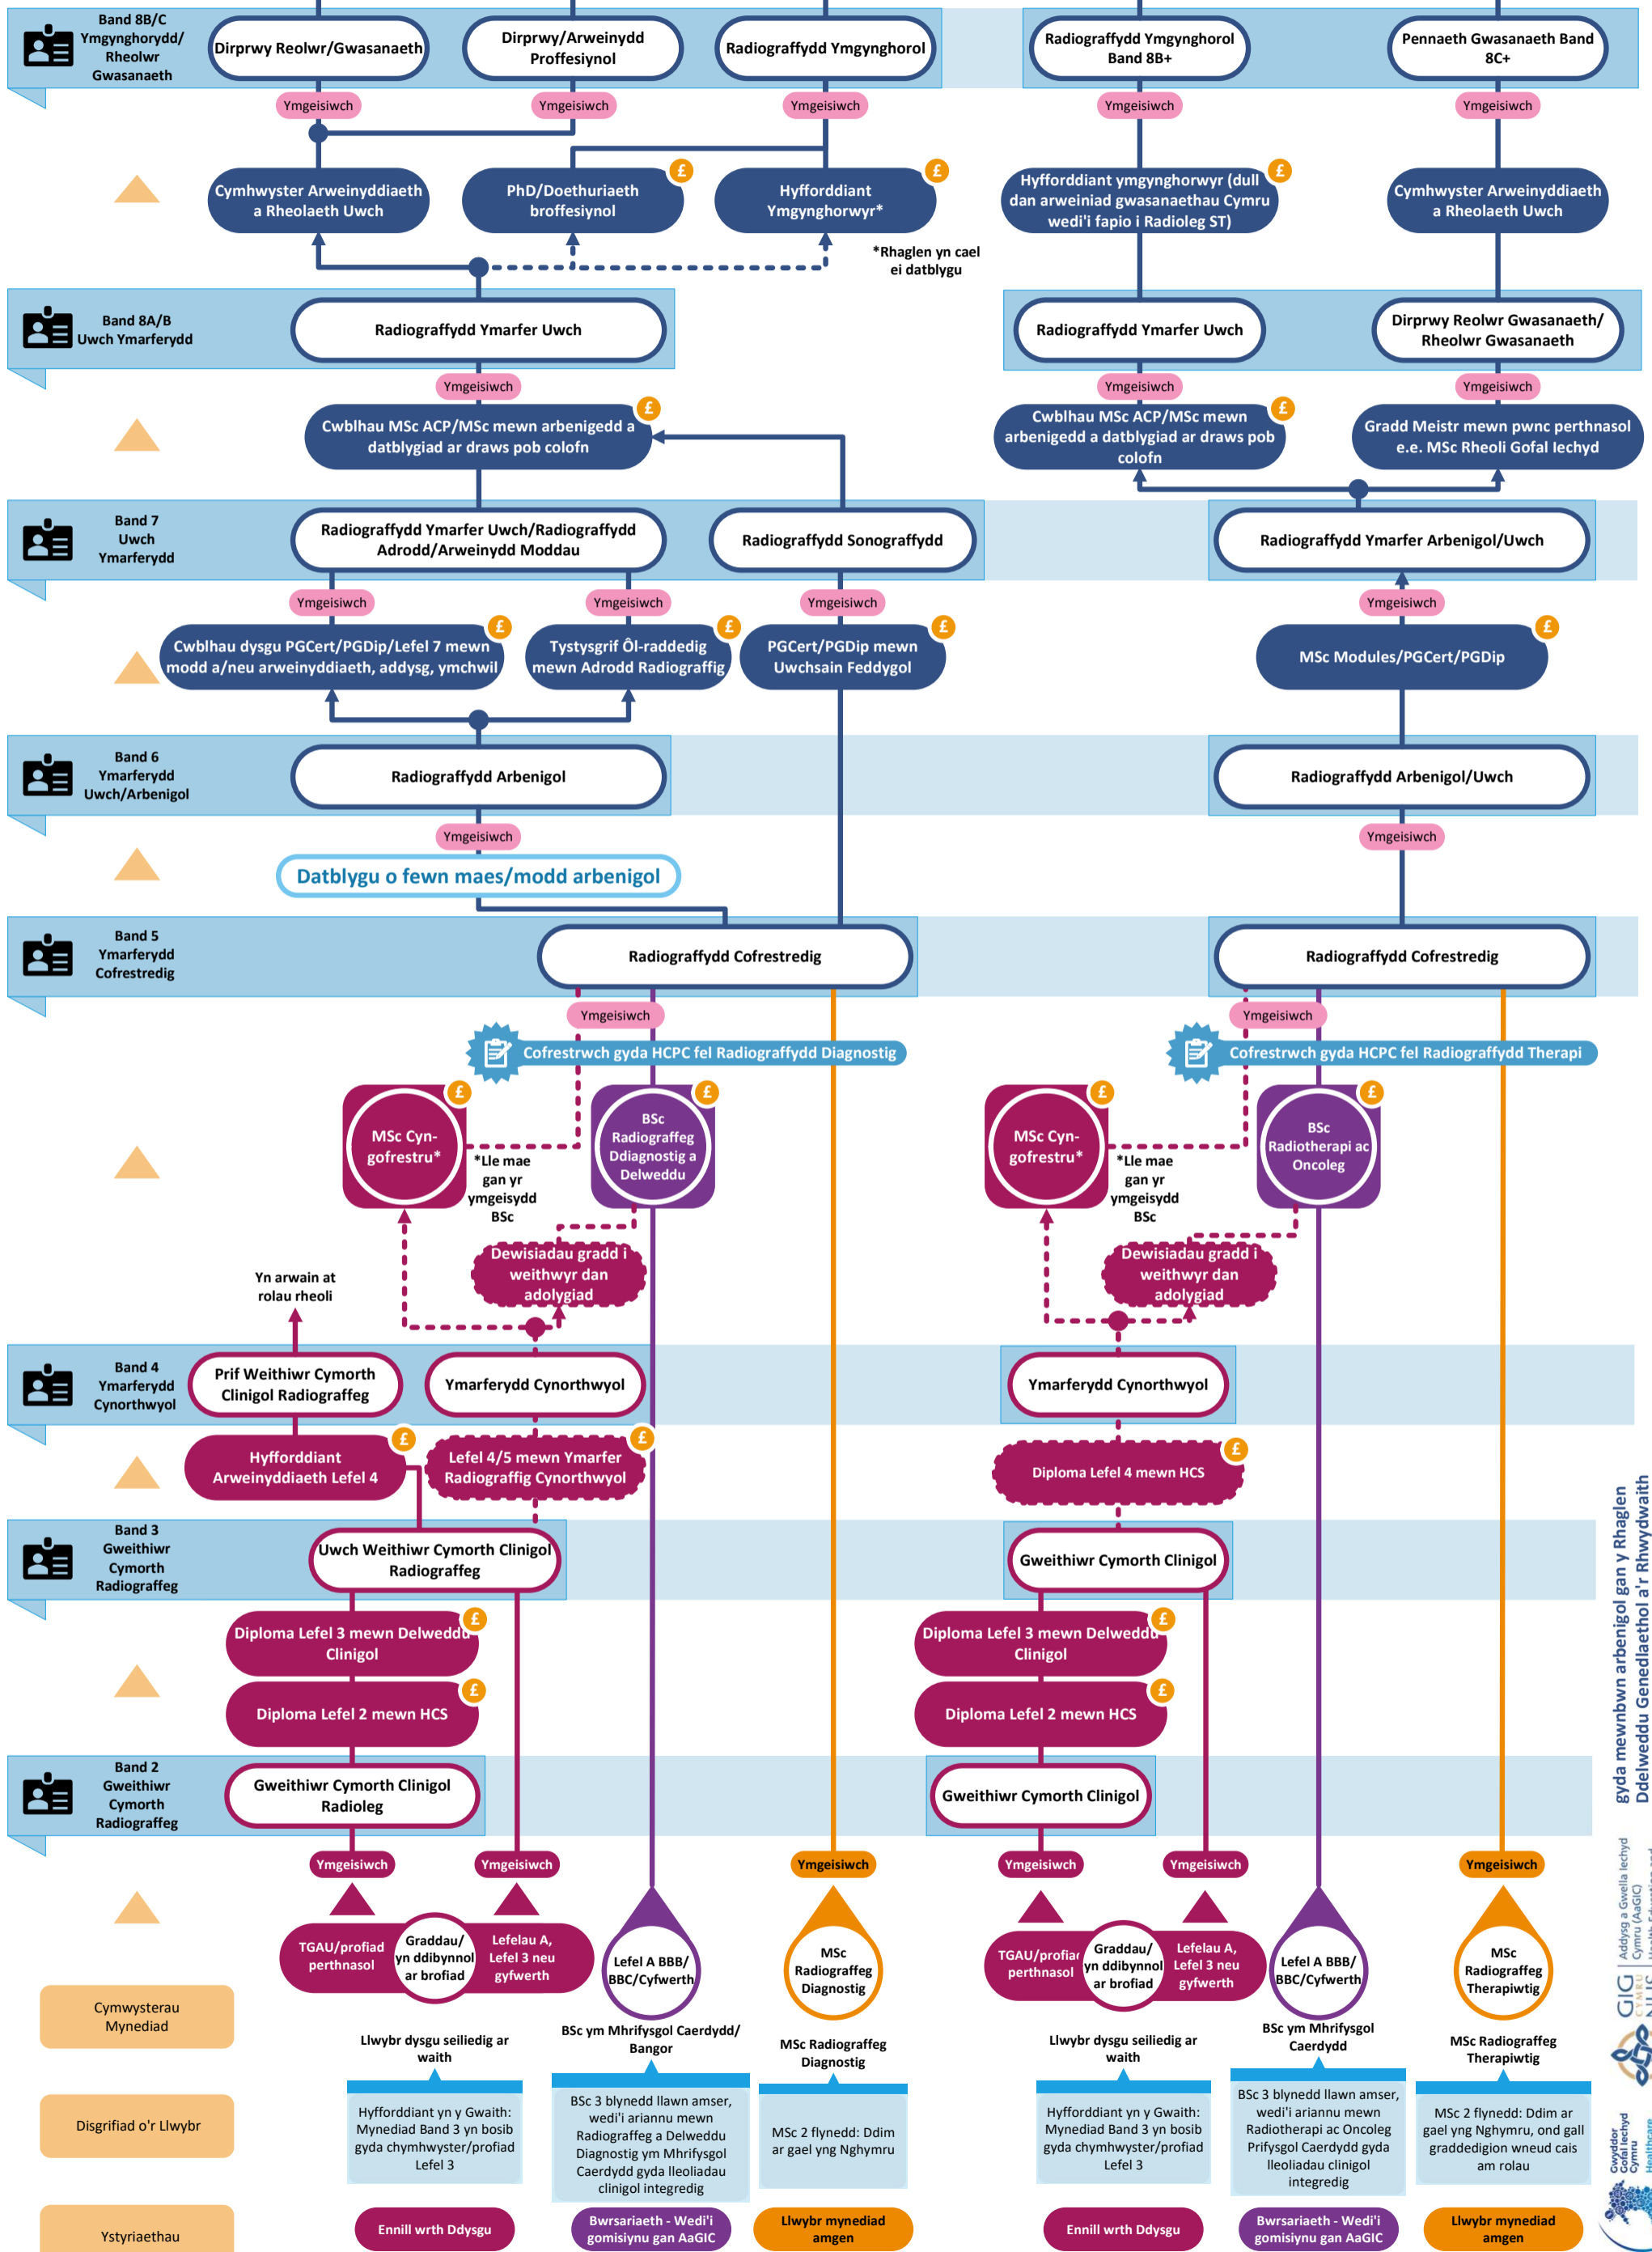

Gyrfaoedd Radiograffeg Ddiagnostig a Radiograffeg Therapiwtig yn GIG Cymru

Dilynwch y map hwn o'r gwaelod i'r brig

Rôl y GIG

Cofrestru

Cyllid ar Gael

Ddim ar gael ym mhob ardal/achos

Mae llwybr gyrfa'n parhau i Gyfarwyddwr Clinigol, Cynorthwyr/Dirprwy/Cyfarwyddwr Gweithredol AHP a Gwyddor Iechyd

Mae llwybr gyrfa'n parhau i Gyfarwyddwr Clinigol, Cynorthwyr/Dirprwy/Cyfarwyddwr Gweithredol AHP a Gwyddor Iechyd

Radiograffeg Ddiagnostig

Radiograffeg Therapiwtig

Gyda mwnebw'n arbenigol gan y Rhaglen Ddelweddau Genedlaethol a'r Rhwydwaith Gwyddor Gofal Iechyd

GIG Addysg a Gwellia Iechyd Cymru (AaGIC) Health Education and Improvement Wales (HEIW)

NHS Wales

Cywyddwr Gofal Iechyd Cymru Healthcare Science Cymru