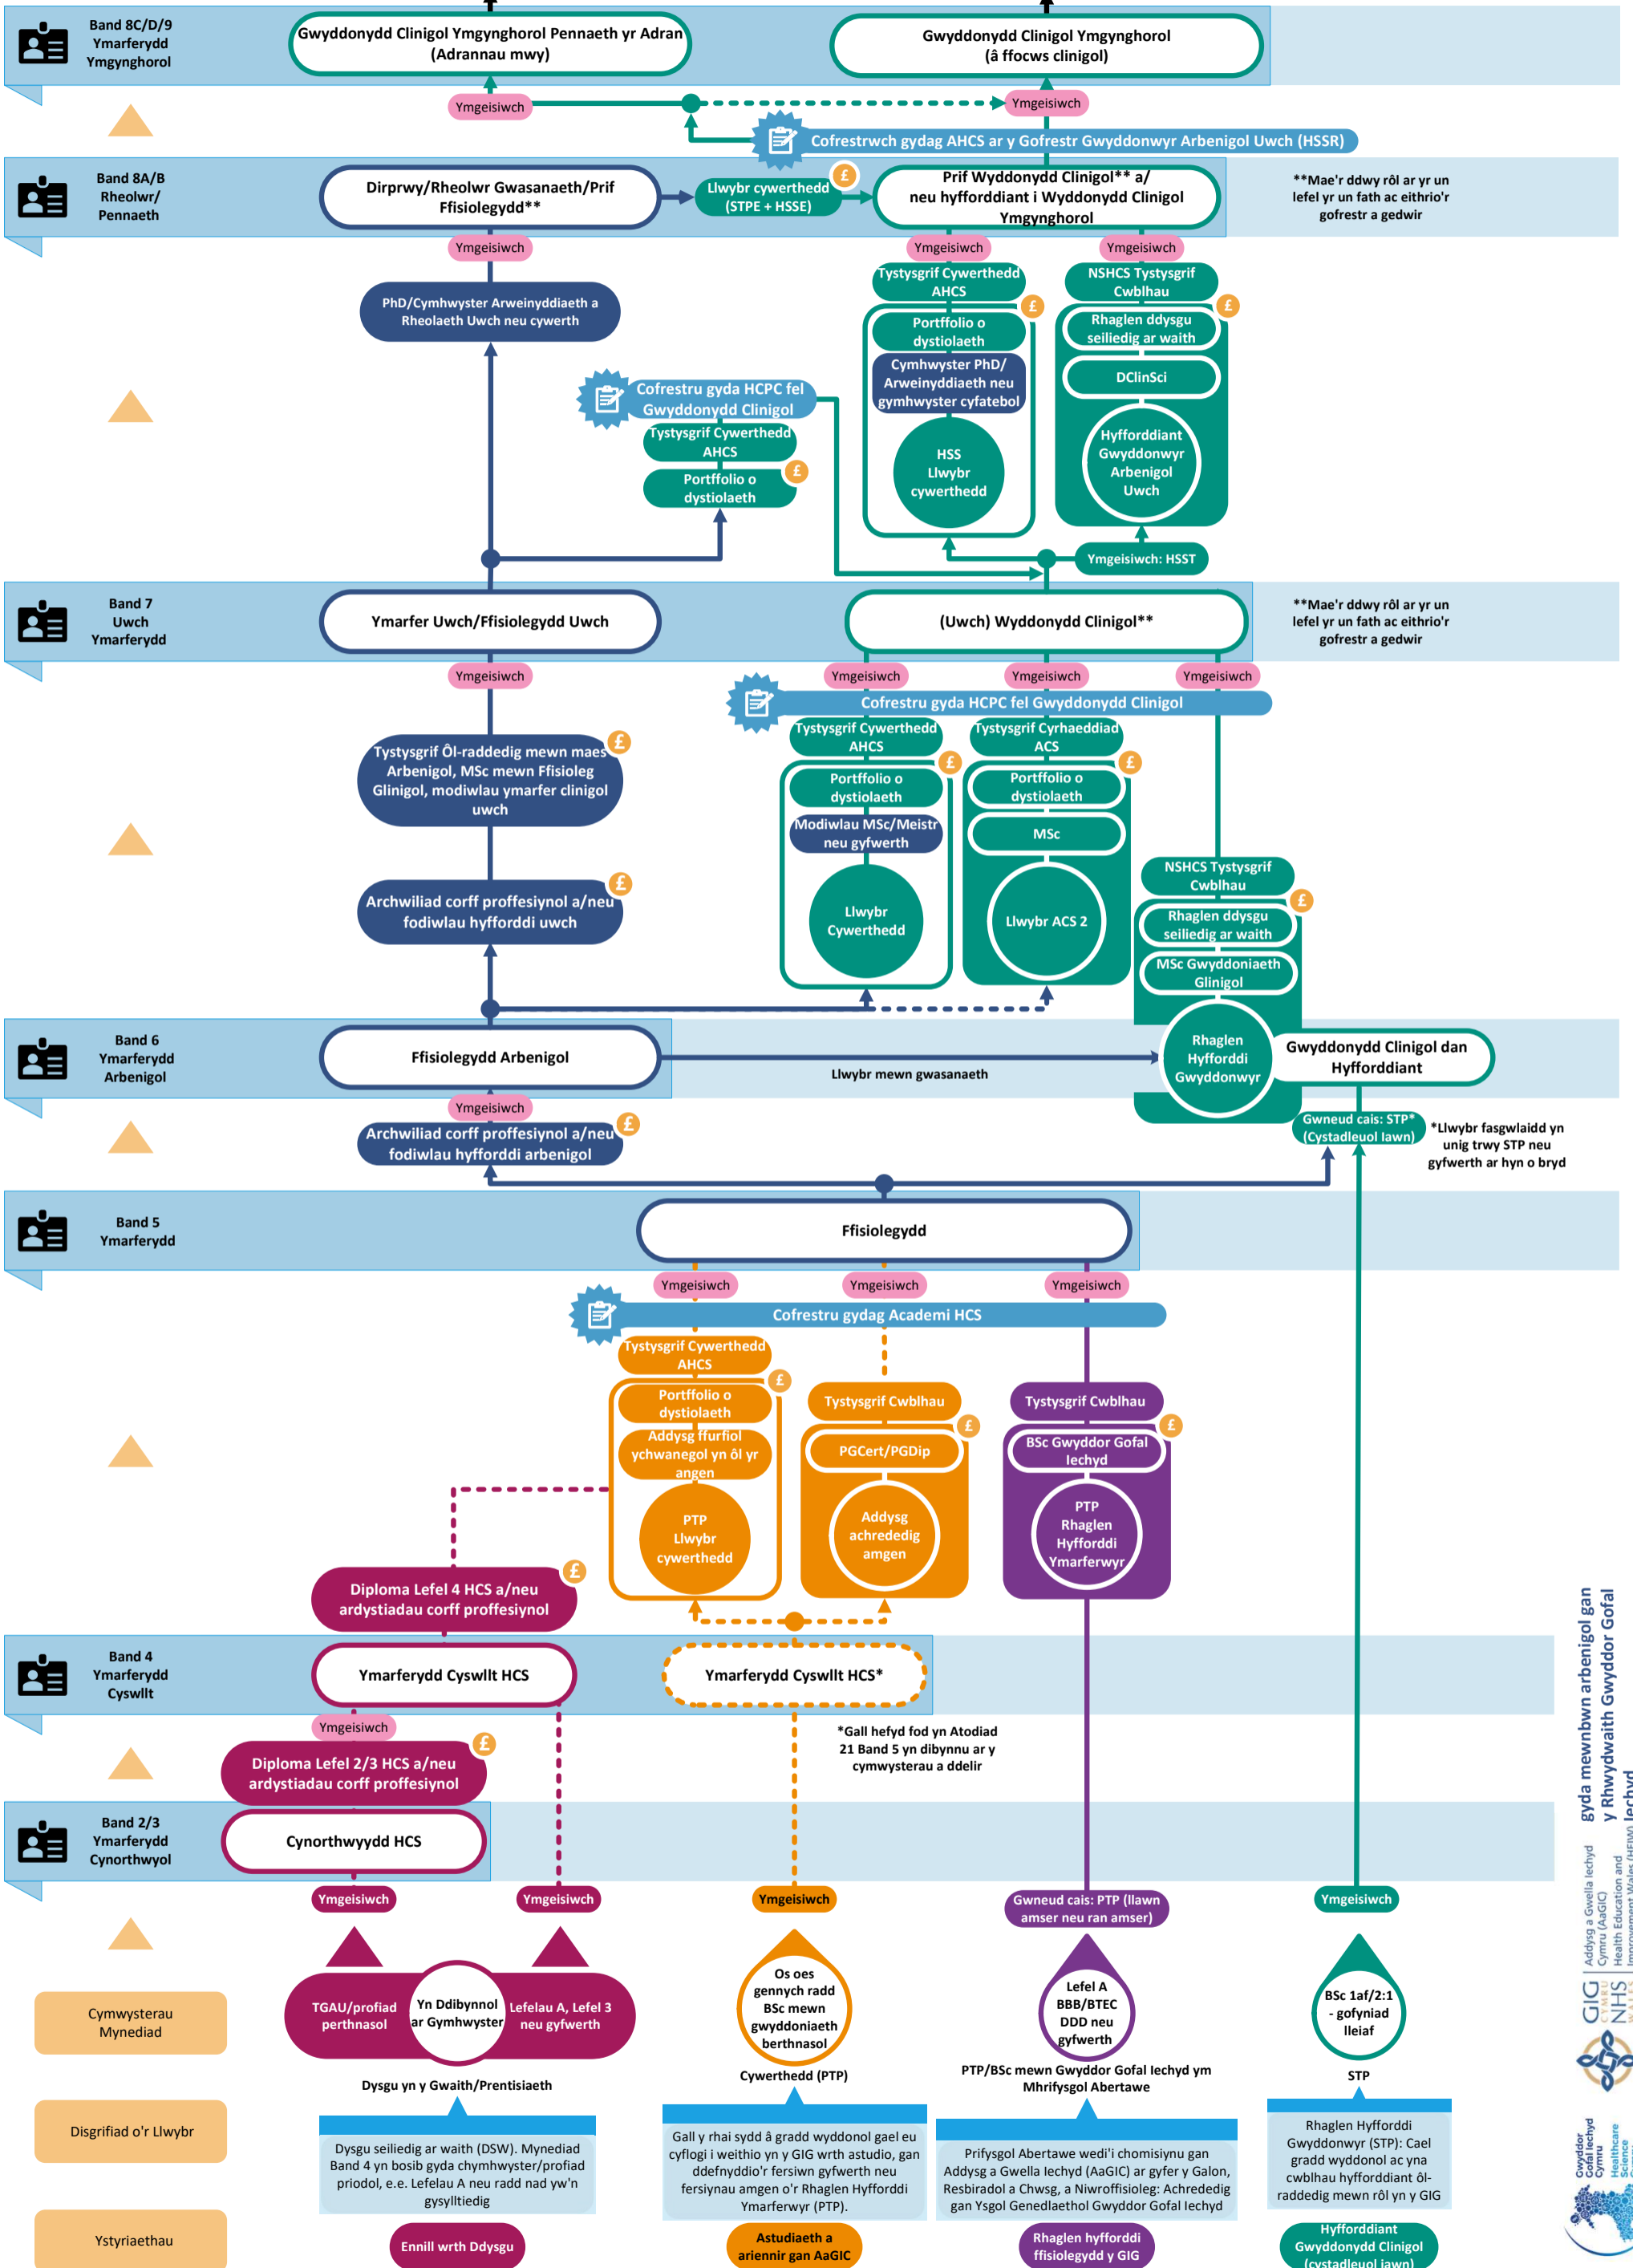

Gyrfaedd Ffisioleg Glinigol yn GIG Cymru

Dilynwch y map hwn o'r gwaelod i'r brig

Rôl y GIG

Cofrestru

Cyllid ar Gael

Ddim ar gael ym mhob ardal/achos

Mae llwybr gyrfa'n parhau i Gyfarwyddwr Clinigol, Cynorthwywr/Dirprwy/Cyfarwyddwr Gweithredol AHP a Gwyddor Iechyd

gyda mewnbwn arbenigol gan
 y Rhwydwaith Gwyddor Gofal
 Iechyd
 Addysg a Gwella Iechyd
 Cymru (AaGIC)
 Health Education and
 Improvement Wales (HEIW)
 GIG
 CYMRU
 NHS
 WALES
 Gwyddor Gofal Iechyd
 Cymru
 Healthcare
 Improvement
 Cymru