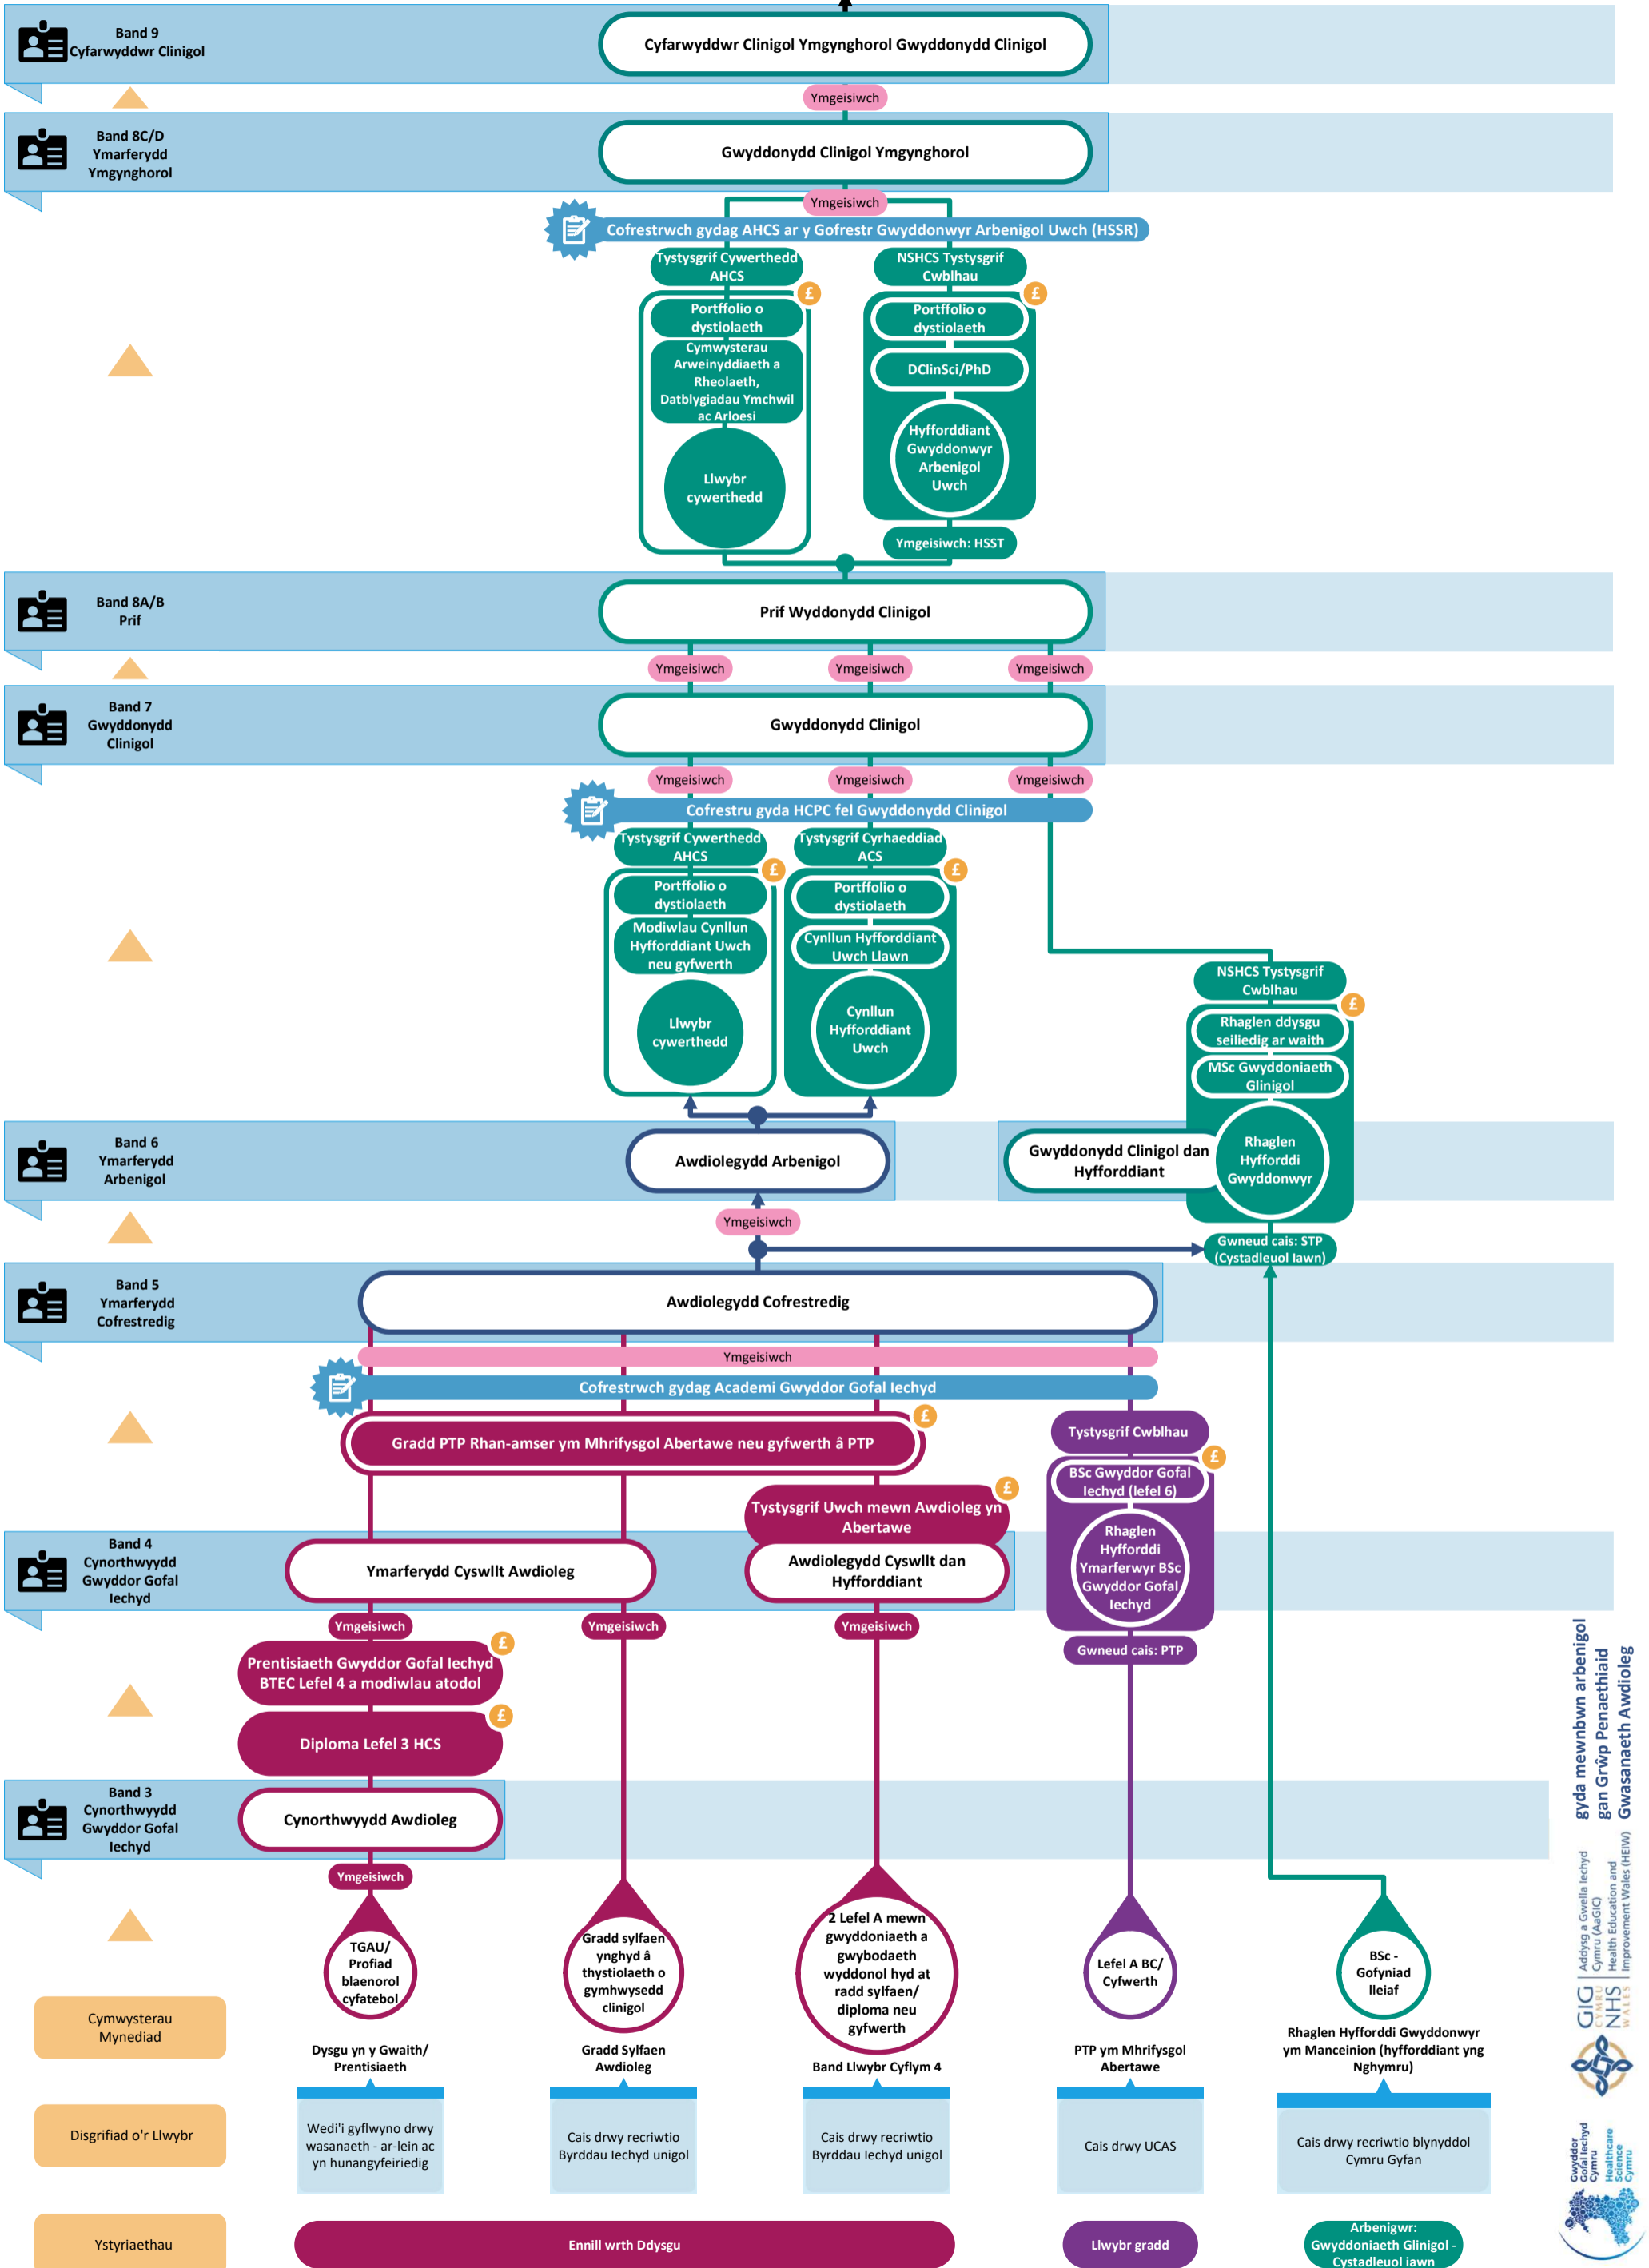

Gyrfaoedd Awdioleg y GIG yn GIG Cymru

Dilynwch y map hwn o'r gwaelod i'r brig

Rôl y GIG

Cofrestru

Cyllid ar Gael

Ddim ar gael ym mhob ardal/achos

Mae'r llwybr gyrfa yn parhau at Gyfarwyddwr Cynorthwyol/Dirprwy/Gweithredol AHP a Gwyddor Iechyd

gyda mewnbwn arbenigol gan Grŵp Penaeithiad Gwasanaeth Awdioleg

Y GIG Addysg a Gwellia Iechyd Cymru (AaGIC) Health Education and Improvement Wales (HEIW)

NHS WELSH

Gwyddor Gofal Iechyd Cymru Healthcare Improvement Wales Cymru